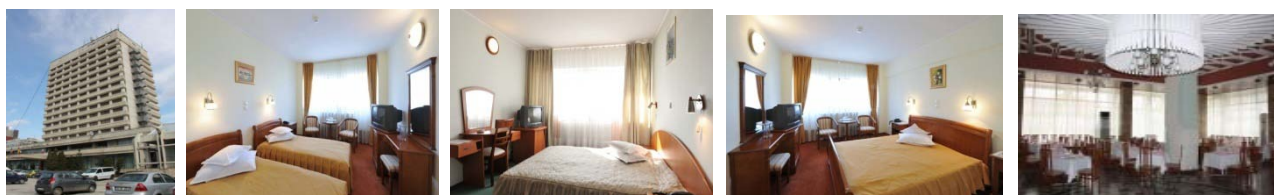

UNITA TURISM
LANȚ HOTELIER

ORC: J35/1837/2004
C.U.I.: RO 2094737

S.C. UNITA TURISM HOLDING S.A.
HOTEL MOLDOVA *** IASI
700028, Iasi, Anastasie Panu nr. 31
T: + (40) 232 - 260336
F: + (40) 232 - 212866
M: 0721 291747
E: unitatour.is@unita-turism.ro
W: www.unita-turism.ro
IBAN: RO11BTRL02401202410735XXX
Banca Transilvania Iasi

Complexul Hotelier Moldova este amplasat în centrul civic și istoric al orașului Iași, respectiv pe strada Anastasie Panu nr.31, in zona adiacenta Palatului Culturii. Hotelul este situat **in imediata apropiere a Salii Polivalente**, a bisericii Sf. Nicolae Domnesc, a complexului Palas Mall si a Teatrului Luceafarul, intr-un nod de circulatie auto si pietonal foarte important. Hotelul este situat la cca 2 km distanta de Gara Iasi, la cca 9 km fata de Aeroport.

Hotelul Moldova este clasificat la 3 stele si dispune de un numar de **142 camere complet renovate**, dispuse astfel:

- 74 camere cu pat matrimonial
- 63 camere cu 2 paturi
- 5 apartamente

Camerele sunt dotate cu: tv, cablu tv, minibar, aer conditionat, internet, baie proprie.